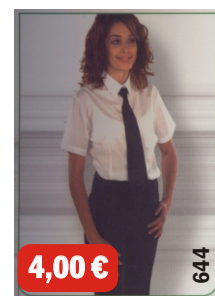

36 / 48

Negro

8,12 €

PA00029

6,47 €

495

CHALECO CAMARERO SIN SOLAPA 48 / 60

Negro Burdeos

6,73 €

496

CHALECO CAMARERO CON SOLAPA 38 / 52

Negro Burdeos

8,92 €

497

CHALECO CAMARERA CON SOLAPA 30 / 50

Negro Burdeos