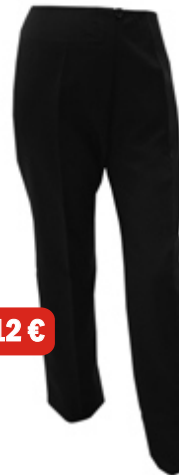

Camarero/a

VESTUARIO Y CALZADO 2MILL12

PANTALÓN DE CAMARERO

Pantalón con dos bolsillos franceses y un bolsillo monedero en cinturilla con tope. Bolsillo trasero sin tapeta. Cerrado por botón y cremallera.

100% poliéster

38 / 60

Negro

8,92 €

PA00016

PANTALÓN DE CAMARERA

Pantalón sin bolsillos ni cinturilla. Talle alto. Cerrado por cremallera y botón.

100% poliéster

36 / 48

Negro

8,12 €

PA00029

6,47 €

495

CHALECO CAMARERO SIN SOLAPA 48 / 60

Negro Burdeos