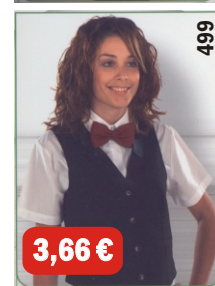

3,66 €

499

PAJARITA RASO

ÚNICA

Negro Granate