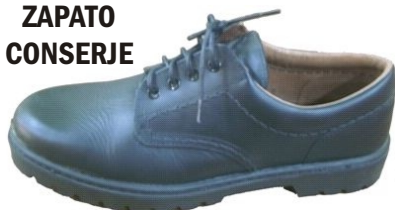

Colores: Blanco y Azul Marino

39 / 46

ZUECO SEÑORA (810)

12,37 €

810

Colores: Blanco y Azul Marino

35 / 41

ZUECO CERRADO
CON VELCRO

2006

Colores: Blanco y Azul Marino

Señora
35 / 41

17,55 €

Caballero
39 / 46

20,00 €

ZUECO NO CALADO
SEÑORA

609

Colores: Blanco y Azul Marino

35 / 41

23,81 €

ZAPATO
CONSERJE

409

Color: Negro. Cierre: Cordones

39 / 46

24,24 €